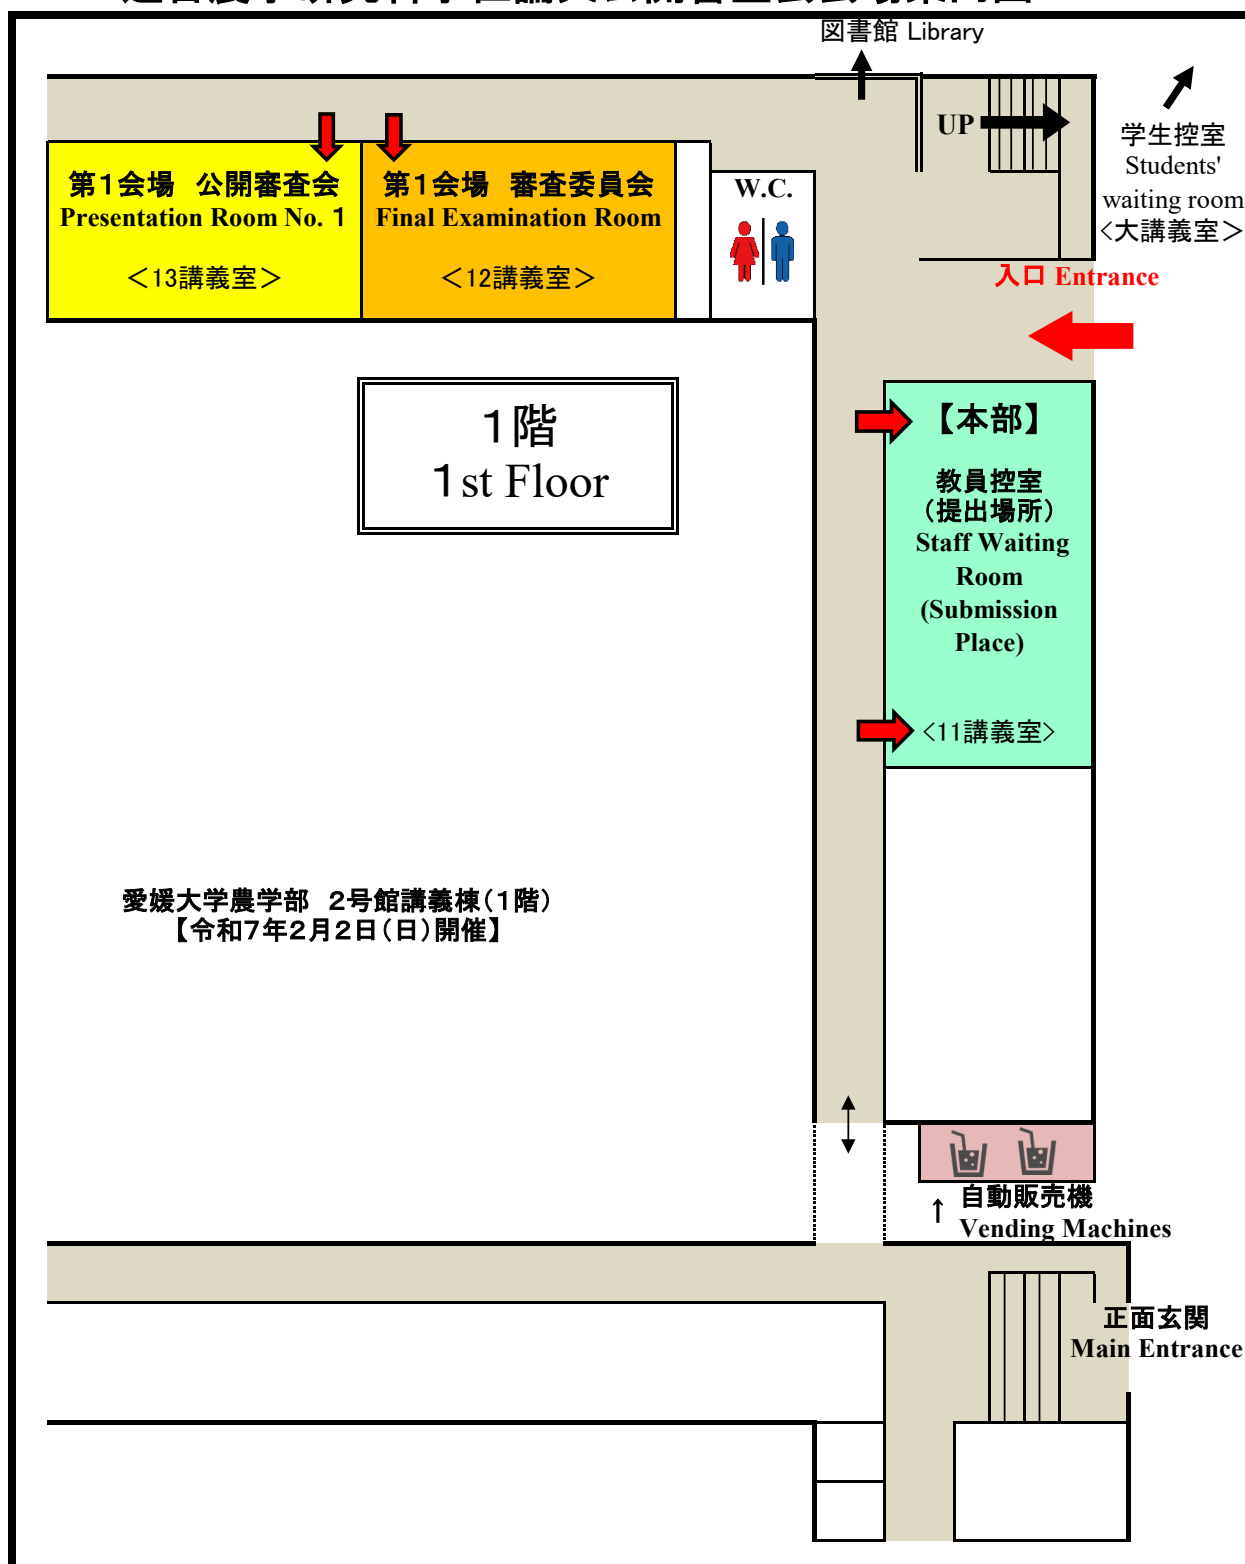

愛媛大学農学部キャンパス案内図 Campus Map (Faculty of Agriculture, Ehime University)

<交通のご案内>

- ◆JR松山駅または松山市駅から
伊予鉄バス8番線(東野経由、道後温泉行)に乗車「愛大農学部前」下車
- ◆道後温泉駅前から
伊予鉄バス8番線(JR松山駅行)に乗車「愛大農学部前」下車

<Information on buses>

- ◆From JR Matsuyama Station or Matsuyama Shieki Station
Take the No.8 Iyotetsu bus (to Dogo Onsen via Higashino) .Get off at the "Aidai Nougakubumae" stop.
- ◆From Dogo Onsen station
Take the No.8 Iyotetsu bus (to JR Matsuyama station via Higashino) .
Get off at the "Aidai Nougakubumae" stop.

連合農学研究科学位論文公開審査会会場案内図 No.1

連合農学研究科学位論文公開審査会会場案内図 No.2

連合農学研究科学位論文公開審査会会場案内図 No.3