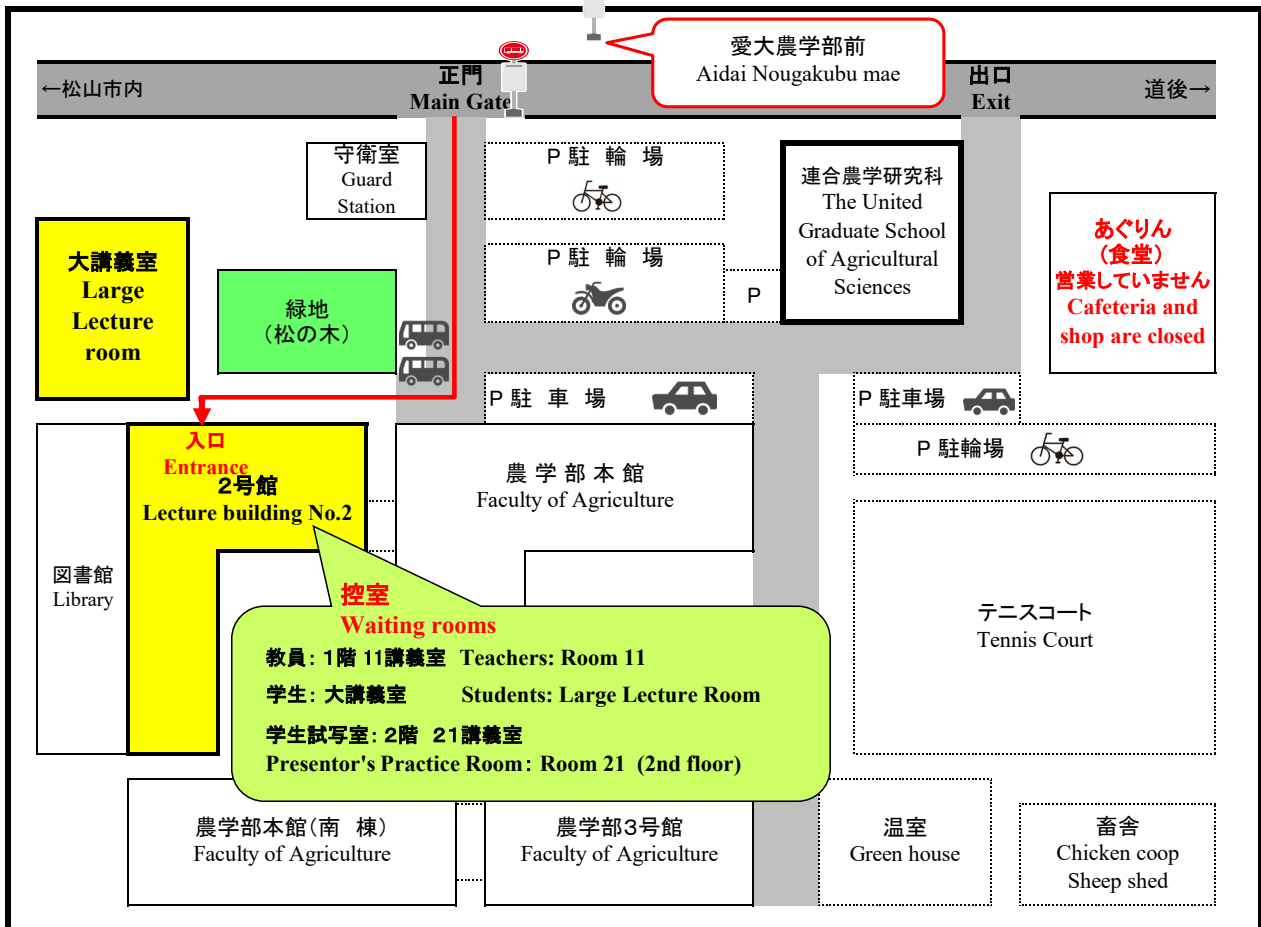

愛媛大学農学部キャンパス案内図 Campus Map (Faculty of Agriculture, Ehime University)

<交通のご案内>

- ◆JR松山駅または松山市駅から
伊予鉄バス8番線(東野経由、道後温泉行)に乗車「愛大農学部前」下車
- ◆道後温泉駅前から
伊予鉄バス8番線(JR松山駅行)に乗車「愛大農学部前」下車

<Information on buses>

- ◆From JR Matsuyama Station or Matsuyama Shieki Station
Take the No.8 Iyotetsu bus (to Dogo Onsen via Higashino) .Get off at the "Aidai Nougakubumae" stop.
- ◆From Dogo Onsen station
Take the No.8 Iyotetsu bus (to JR Matsuyama station via Higashino) .
Get off at the "Aidai Nougakubumae" stop.

連合農学研究科学位論文公開審査会会場案内図 No.1

連合農学研究科学位論文公開審査会会場案内図 No.2

連合農学研究科学位論文公開審査会会場案内図 No.3